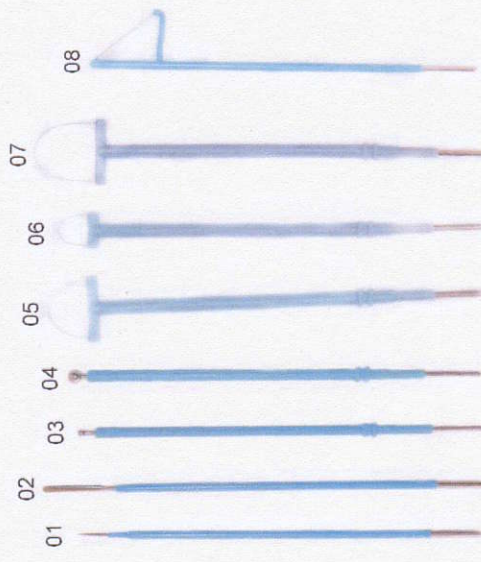

**310-590**

**I**

Elettrodi Bipolare / Bipolar Electrodes (Size 20cm)

**310-510**

Elettrodi Bipolare / Bipolar Electrodes (Size 20cm)

**310-540**

**M**

**A**

**330-160**

Forbice Monopolare / Monopolar Surgical Scissors (Size 18cm)

**B**

**330-134-20**

Pinza Monopolare / Monopolar Forceps (TIP 2mm / Size 21cm)

**C**

**190-260**

Cavo monopolare M4-MP4 / Monopolar Cable M4-MP4 (3mt)

**D**

Elettrodi corti / Short Electrode (Size from 5 to 8cm)

- 01 152-112 Curvo a lama / Blade Curved
- 02 152-110 A lama / Blade
- 03 152-120 Ad ago / Needle
- 04 152-122 Curvo ad ago / Needle Curved
- 05 152-130 A sfera 2mm / Ball 2mm
- 06 152-132 Curvo a sfera 2mm / Ball Curved 2mm
- 07 152-140 A sfera 3mm / Ball 3mm
- 08 152-142 Curvo a sfera 3mm / Ball Curved 3mm
- 09 152-150 A sfera 4mm / Ball 4mm
- 10 152-152 Curvo a sfera 4mm / Ball Curved 4mm
- 11 152-160 A sfera 5mm / Ball 5mm
- 12 152-162 Curvo a sfera 5mm / Ball Curved 5mm

**E**

Elettrodi lunghi / Long Electrode (Size from 13 to 16cm)

- 01 152-125 Ad ago / Needle
- 02 152-115 A lama / Blade
- 03 152-145 A sfera 3mm / Ball 3mm
- 04 152-165 A sfera 4mm / Ball 4mm
- 05 152-190-13 Ad ansa 20x13mm / Loop 20x13mm
- 06 152-175-10 Ad ansa 10x10mm / Loop 10x10mm
- 07 152-190-20 Ad ansa 20x20mm / Loop 20x20mm
- 08 152-195 Per conizzazione / Conization