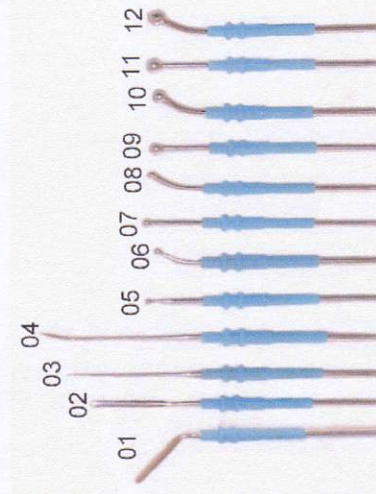

**310-590**

**I**

Elettrodi Bipolare / Bipolar Electrodes (Size 20cm)

**310-510**

Elettrodi Bipolare / Bipolar Electrodes (Size 20cm)

**310-540**

**M**

**A**

**330-160**

Forbice Monopolare / Monopolar Surgical Scissors (Size 18cm)

**B**

**330-134-20**

Pinza Monopolare / Monopolar Forceps (TIP 2mm / Size 21cm)

**C**

**190-260**

Cavo monopolare M4-MP4 / Monopolar Cable M4-MP4 (3mt)

**D**

Elettrodi corti / Short Electrode (Size from 5 to 8cm)

- 01 152-112 Curvo a lama / Blade Curved
- 02 152-110 A lama / Blade
- 03 152-120 Ad ago / Needle
- 04 152-122 Curvo ad ago / Needle Curved
- 05 152-130 A sfera 2mm / Ball 2mm
- 06 152-132 Curvo a sfera 2mm / Ball Curved 2mm
- 07 152-140 A sfera 3mm / Ball 3mm
- 08 152-142 Curvo a sfera 3mm / Ball Curved 3mm
- 09 152-150 A sfera 4mm / Ball 4mm
- 10 152-152 Curvo a sfera 4mm / Ball Curved 4mm
- 11 152-160 A sfera 5mm / Ball 5mm
- 12 152-162 Curvo a sfera 5mm / Ball Curved 5mm

**E**

Elettrodi lunghi / Long Electrode (Size from 13 to 16cm)

- 01 152-125 Ad ago / Needle
- 02 152-115 A lama / Blade
- 03 152-145 A sfera 3mm / Ball 3mm
- 04 152-165 A sfera 4mm / Ball 4mm
- 05 152-190-13 Ad ansa 20x13mm / Loop 20x13mm
- 06 152-175-10 Ad ansa 10x10mm / Loop 10x10mm
- 07 152-190-20 Ad ansa 20x20mm / Loop 20x20mm
- 08 152-195 Per conizzazione / Conization