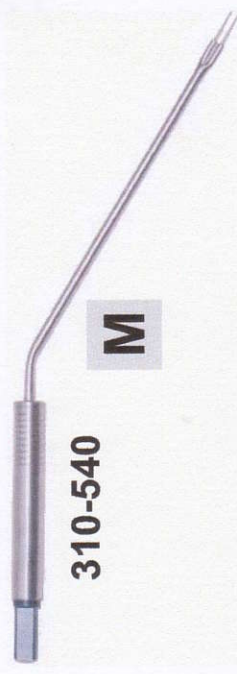

**310-142-20**

Pinza Bipolare Curva / Curved Bipolar Forceps (TIP 2mm / Size 20cm)

**E**

**310-180-10**

Pinza Bipolare Angolata / Angled Bipolar Forceps (TIP 1mm / Size 20cm)

**F**

**310-182-10**

Pinza Bipolare Angolata Curva / Angled Curved Bipolar Forceps (TIP 1mm / Size 20cm)

**310-180-20**

Pinza Bipolare Angolata / Angled Bipolar Forceps (TIP 2mm / Size 20cm)

**H**

**CB462**

Cavo Siliconico per Pinza Bipolare / Silicone Bipolar Cable (3mt)

**G**

**310-185-10**

Pinza Bipolare Angolata Curva / Angled Curved Bipolar Forceps (TIP 1mm / Size 20cm)

**310-590**

**I**

Elettrodi Bipolare / Bipolar Electrodes (Size 20cm)

**310-510**

Elettrodi Bipolare / Bipolar Electrodes (Size 20cm)

**310-540**

**M**

**A**

**330-160**

Forbice Monopolare / Monopolar Surgical Scissors (Size 18cm)

**B**

**330-134-20**

Pinza Monopolare / Monopolar Forceps (TIP 2mm / Size 21cm)

**C**

**190-260**

Cavo monopolare M4-MP4 / Monopolar Cable M4-MP4 (3mt)